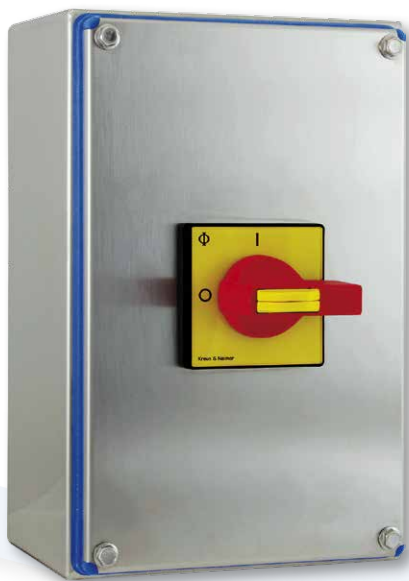

Reparaturschalter im Edelstahlgehäuse

Kraus & Naimer erweitert mit den Reparaturschaltern im Edelstahlgehäuse sein Portfolio für Einsatzbereiche in rauen Umgebungen.

Durch die kompakte Bauform und Schutzart IP66 eignen sich die Reparaturschalter im Edelstahlgehäuse hervorragend für die Montage in engem Bauraum sowie unter widrigsten Umwelteinflüssen.

Standardmäßig ist in jedem Gehäuse eine Einführung für eine M20 Verschraubung vorgesehen. Zusätzlich verfügen

die Gehäuse für KG20, KG32, KG41 und KG64 über zwei Einführungen für M25 Verschraubungen. Die Gehäuse für KG80 und KG100 sind mit zwei Einführungen für M40 Verschraubungen versehen. Alle Schalter sind mit Hilfskontakten (1NO/1NC) ausgestattet und lassen sich über die integrierte Sperrvorrichtung in Stellung 0 sperren.