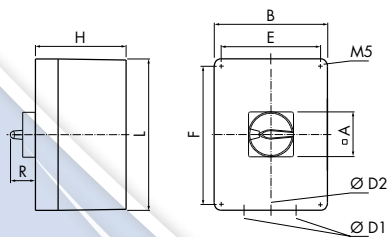

3-polig + 1 NO/NC, IP 66

Schaltleistung AC-23B (A)	Dauerstrom (I_{the})	Artikelnummer
3 x 400 V	3-polig	
7,5 kW	25 A	KG20 T203/NLB512 IKN
11 kW	32 A	KG32 T203/NLB512 IKN
15 kW	40 A	KG41 T203/NLB512 IKN
22 kW	63 A	KG64 T203/NLB512 IKN
30 kW	80 A	KG80 T203/NLB512 IKN
37 kW	100 A	KG100 T203/NLB512 IKN

4-polig + 1 NO/NC, IP 66

Schaltleistung AC-23B (A)	Dauerstrom (I_{the})	Artikelnummer
3 x 400 V	4-polig	
7,5 kW	25 A	KG20 T204/NLB512 IKN
11 kW	32 A	KG32 T204/NLB512 IKN
15 kW	40 A	KG41 T204/NLB512 IKN
22 kW	63 A	KG64 T204/NLB512 IKN
30 kW	80 A	KG80 T204/NLB512 IKN
37 kW	100 A	KG100 T204/NLB512 IKN

3-polig + 1 NO/NC, IP 66

Schaltleistung AC-23B (A)	Dauerstrom (I_{the})	Artikelnummer
3 x 400 V	3-polig	
7,5 kW	25 A	KG20 T103/NLB522 IKN
11 kW	32 A	KG32 T103/NLB522 IKN
15 kW	40 A	KG41 T103/NLB522 IKN
22 kW	63 A	KG64 T103/NLB522 IKN
30 kW	80 A	KG80 T103/NLB522 IKN
37 kW	100 A	KG100 T103/NLB522 IKN

4-polig + 1 NO/NC, IP 66

Schaltleistung AC-23B (A)	Dauerstrom (I_{the})	Artikelnummer
3 x 400 V	4-polig	
7,5 kW	25 A	KG20 T104/NLB522 IKN
11 kW	32 A	KG32 T104/NLB522 IKN
15 kW	40 A	KG41 T104/NLB522 IKN
22 kW	63 A	KG64 T104/NLB522 IKN
30 kW	80 A	KG80 T104/NLB522 IKN
37 kW	100 A	KG100 T104/NLB522 IKN

Maximale Anzahl Vorhängeschlösser			
Sperrvorrichtung	Frontschild	Bügel-Ø	Anzahl Schlösser
	64 x 64	9	3

	A	B	D1	D2	E	F	H	L	R
KG20, KG32	64	100	2 x 25	1 x 20	0	125	110	160	40,1
KG41, KG64	64	100	2 x 25	1 x 20	0	165	110	200	40,1
KG80, KG100	64	160	2 x 40	1 x 20	110	200	120	250	40,1