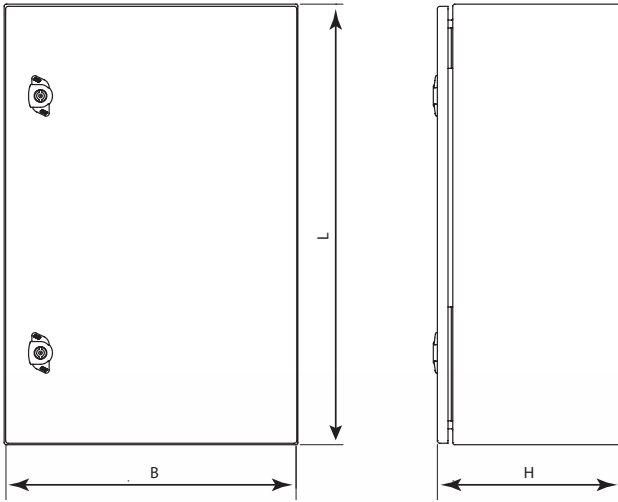

Måttuppgifter