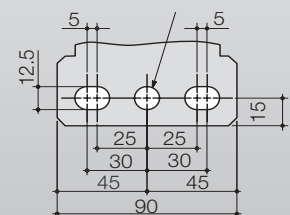

## Mått, Anslutningar

	A	B	C*
KS125-160	20	9	50
KS250	25	11	60
KS400	32	11	83
KS630	45	13	70

\*beröringsskyddets längd

KS800

KS1250