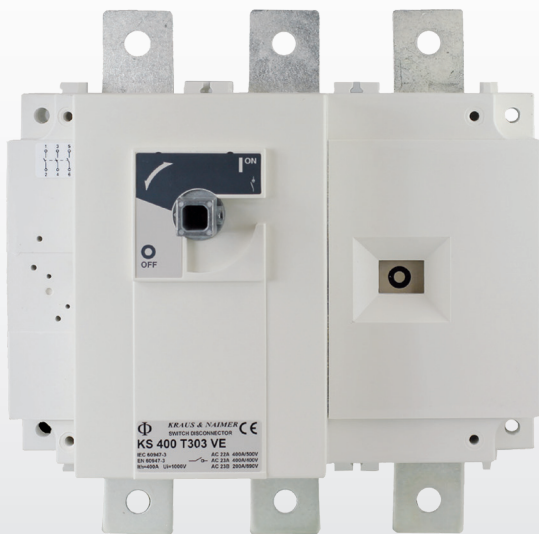

# KRAUS & NAIMER AB lanserar ny serie Lastfrånskiljare/Säkerhetsbrytare 125-1250 Ampere, KS

Kraus & Naimer AB presenterar en ny serie av lastfrånskiljare enligt IEC 60947-3, 125-1250A.

Finns i 3, 4 och 6-poligt utförande samt 4-polig omkopplare (I-0-II).  
Bottenmonterade eller i kapslat utförande, IP65.