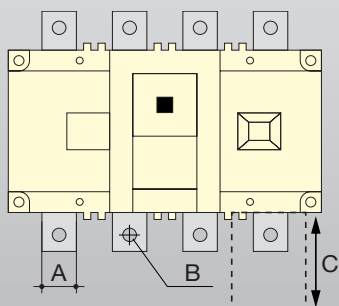

Mått, Anslutningar