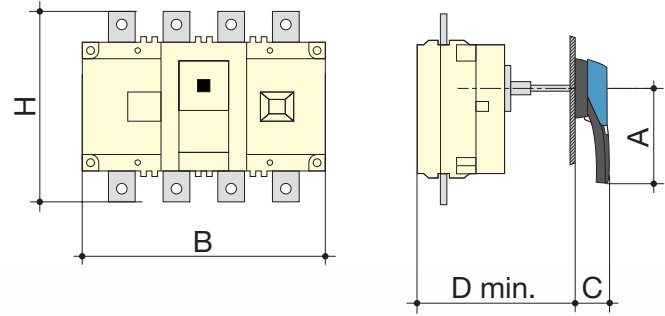

Måttuppgifter