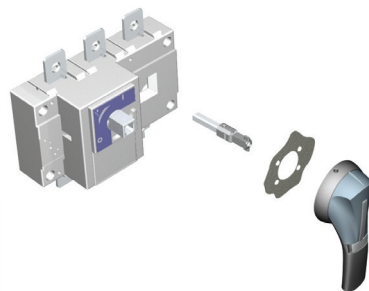

# KRAUS & NAIMER AB lanserar ny serie Lastfrånskiljare/Säkerhetsbrytare 125-1250 Ampere, KS

Kraus & Naimer AB presenterar en ny serie av lastfrånskiljare enligt IEC 60947-3, 125-1250A.

Finns i 3, 4 och 6-poligt utförande samt 4-polig omkopplare (I-0-II).  
Bottenmonterade eller i kapslat utförande, IP65.

# Kompakta lastfrånskiljare enligt IEC60947-3.

I 3-, 4-, 6-poligt samt 4-poliga omkopplare (I-0-II).

De bottenmonterade är kompletta med låsbart vred, axel, hjälpkontakt (växlande) och beröringsskydd för inkommande kabel. IP65.