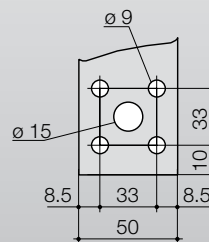

Målskisser

Kapslet, ST

	B*	H*	D*	Flens	
				FL13 x	FL21 x
3-pol T303					
KS125	300	400	210	1	-
KS160	300	400	210	1	-
KS250	400	600	300	-	1
KS400	600	800	300	-	2
KS630	600	800	300	-	2
KS800	800	1000	400	-	2
KS1250	800	1000	400	-	2
KS1600	800	1000	400	-	2
4-pol T304					
KS125	300	400	210	1	-
KS160	300	400	210	1	-
KS250	400	600	300	-	1
KS400	600	800	300	-	2
KS630	600	800	300	-	2
KS800	800	1000	400	-	2
KS1250	800	1000	400	-	2
KS1600	800	1000	400	-	2
6-pol T306					
KS125	400	600	300	-	1
KS160	400	600	300	-	1
KS250	600	800	300	-	2
KS400	800	1000	400	-	2
KS630	800	1000	400	-	2
Lastvender T904					
KS160	400	600	300	-	1
KS250	600	800	300	-	2
KS400	600	800	300	-	2
KS630	800	1000	400	-	2

*Varianter kan forekomme, ta kontakt med oss for eventuelle spørsmål.

Bunnmontasje, VE

	B	H	D min	A	C
3-pol T303					
KS125	140	135	125	125	45
KS160	140	135	125	125	45
KS250	180	160	135	125	45
KS400	230	205	165	125	45
KS630	230	205	165	125	45
KS800	280	321	221	175x2	60
KS1250	372	288	221	175x2	60
KS1600	372	288	221	175x2	60
4-pol T304					
KS125	170	135	125	125	45
KS160	170	135	125	125	45
KS250	230	160	135	125	45
KS400	290	205	165	125	45
KS630	290	205	165	125	45
KS800	360	321	221	175x2	60
KS1250	492	288	221	175x2	60
KS1250	492	288	221	175x2	60
6-pol T306					
KS125	221	135	208	125	45
KS160	221	135	208	125	45
KS250	262	160	208	175x2	60
KS400	262	170	208	175x2	60
KS630	319	260	285	175x2	60
KS800	386	321	425	175x2	60
Lastvender T904					
KS125	251	135	208	125	45
KS160	251	135	208	125	45
KS250	218	160	208	175x2	60
KS400	218	170	208	175x2	60
KS630	295	260	285	175x2	60
KS800	375	321	425	175x2	60
KS1250	375	288	425	175x2	60

Mål, Tilkoblinger

For ringkabelsko og klemmer, se neste side

	A	B	C*
KS125-160	20	9	50
KS250	25	11	60
KS400	32	11	83
KS630	45	13	70

*berøringsbeskyttelsens lengde

KS800