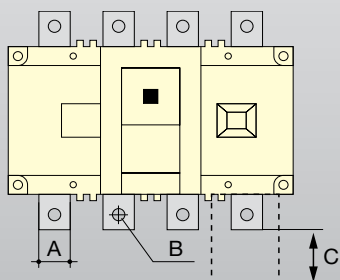

Mål, Tilkoblinger

For ringkabelsko og klemmer, se neste side

	A	B	C*
KS125-160	20	9	50
KS250	25	11	60
KS400	32	11	83
KS630	45	13	70

*berøringsbeskyttelsens lengde