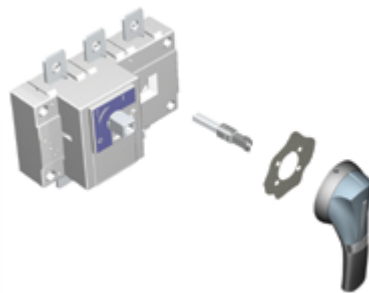

KRAUS & NAIMER AB

Lastskillebrytere/Sikkerhetsbrytere 125-1600 Ampere, KS

Kraus & Naimer AB presenterer en ny serie av lastbrytere
I.h.h. til IEC 60947-3, 125-1600A.

Leveres i 3-, 4-, og 6-polig utførelse samt 4-polig vender (I-0-II).

Bunnmontert eller i kapslet utførelse IP65.

Standardutførelse som lagervare for OMGÅENDE levering*!

* Med reservasjon for dellevering.

Kraus & Naimer

BLUE LINE switchgear

www.krausnaimer.no 22 64 44 20

ordre.no@krausnaimer.com

Kompakte lastbrytere i h.h.t IEC 60947-3.

I 3-, 4-, og 6-polt samt 4-polt vender (I-0-II). IP65.

De bunnmonterte bryterne er komplette med låsbart håndtak, dørkobling, hjelpekontakt (NO/NC) og berøringsbeskyttelse for inngående kabel.