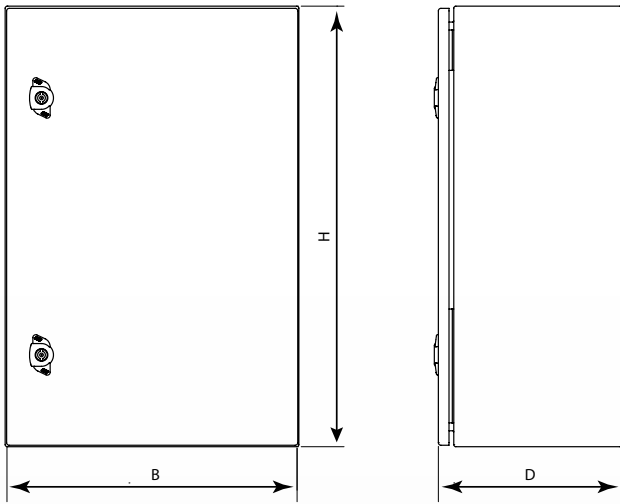

* Med berøringsbeskyttelse eller skillevegger.

Målskisser

Kapslet, ST

	B*	H*	D*	Flens	
				FL13 x	FL21 x
3-pol T303					
KS125	300	400	210	1	-
KS160	300	400	210	1	-
KS250	400	600	300	-	1
KS400	600	800	300	-	2
KS630	600	800	300	-	2
KS800	800	1000	400	-	2
KS1250	800	1000	400	-	2
KS1600	800	1000	400	-	2
4-pol T304					
KS125	300	400	210	1	-
KS160	300	400	210	1	-
KS250	400	600	300	-	1
KS400	600	800	300	-	2
KS630	600	800	300	-	2
KS800	800	1000	400	-	2
KS1250	800	1000	400	-	2
KS1600	800	1000	400	-	2
6-pol T306					
KS125	400	600	300	-	1
KS160	400	600	300	-	1
KS250	600	800	300	-	2
KS400	800	1000	400	-	2
KS630	800	1000	400	-	2
Lastvender T904					
KS160	400	600	300	-	1
KS250	600	800	300	-	2
KS400	600	800	300	-	2
KS630	800	1000	400	-	2