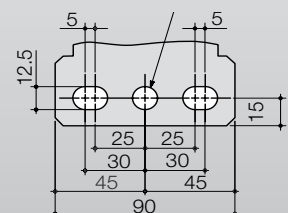

Mål, Tilkoblinger

For ringkabelsko og klemmer, se neste side

	A	B	C*
KS125-160	20	9	50
KS250	25	11	60
KS400	32	11	83
KS630	45	13	70

*berøringsbeskyttelsens lengde

KS800

KS1250/1600

Tillbehør

Berøringsbeskyttelse