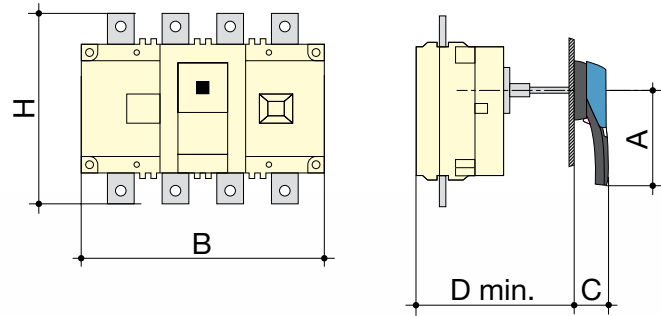

Målskisser