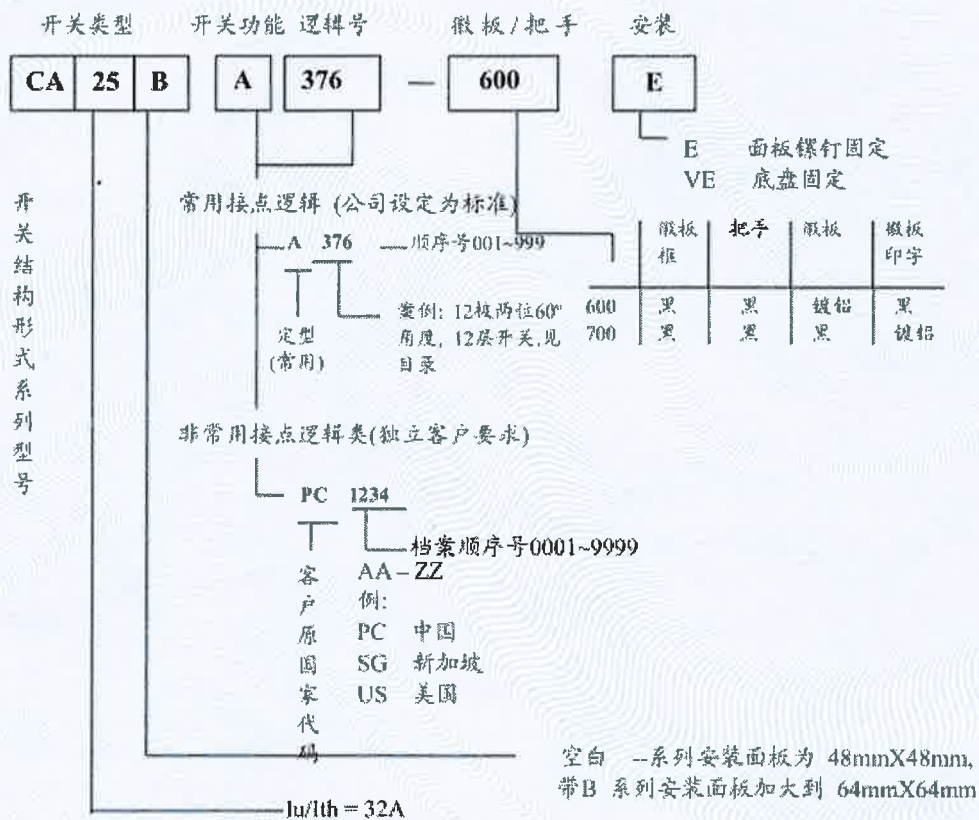

# 中国国家强制性产品认证证书

证书编号：2024010302687226

证书附页：第 2 页 共 2 页

CA25 ..... 开关主型号, 面板安装尺寸 S0 (48X48mm),

CA25B ..... 开关主型号, 面板安装尺寸 S1 (64X64mm),

完整开关型号随开关主型号后还带数字, 字母或字母加数字串, 用于表达主开关的极数, 功能及配件.

本页为证书附页, 应与证书主页同时使用。

## 中国质量认证中心

CHINA QUALITY CERTIFICATION CENTRE