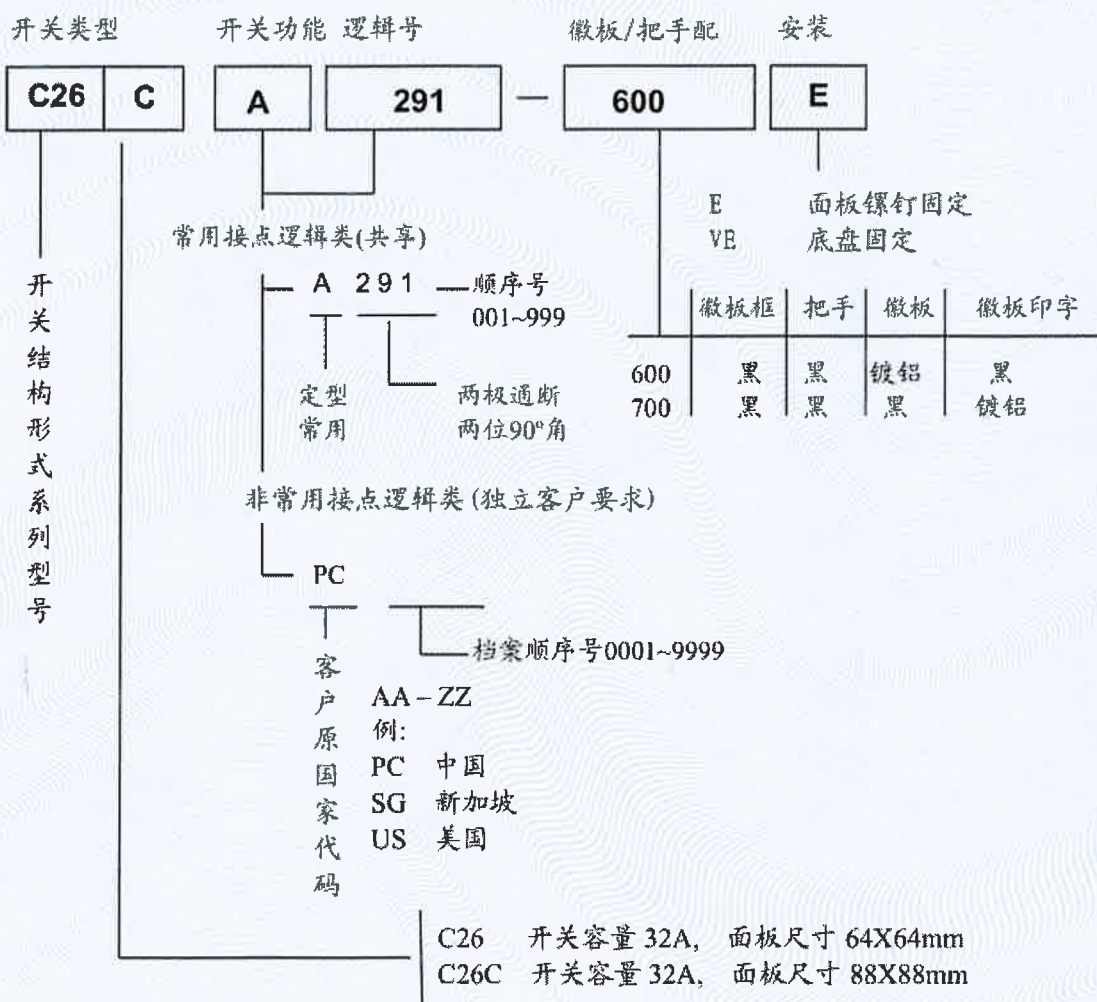

CHINA QUALITY CERTIFICATION CENTRE

中国质量认证中心有限公司

中国国家强制性产品认证证书

证书编号: 2024010302687184

证书附页: 第 2 页 共 2 页

本页为证书附页, 应与证书主页同时使用。

中国质量认证中心

CHINA QUALITY CERTIFICATION CENTRE